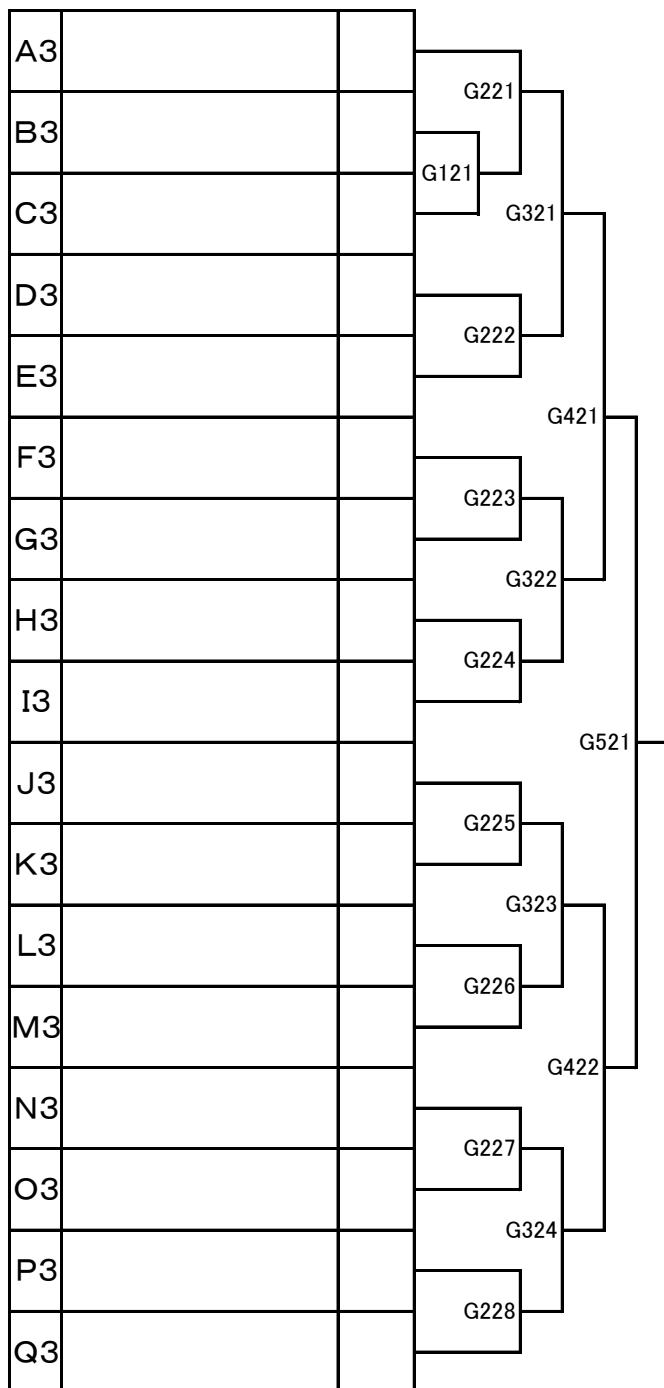

男子 決勝トーナメント

女子 決勝トーナメント

男子 下位トーナメント

女子 下位トーナメント

下位トーナメントの進行について

- ① タイムテーブルは、おおよその時間です。早まることがありますので、ご了承ください。
- ② コート変更して行うこともありますのでご了承ください。
- ③ オーダー交換は、各コートで行い、相互審判で試合を進行してください。
- ④ 全て3点先取とします。
- ⑤ 試合が終了して、さらに申込試合等を希望する場合は、進行本部へ申し出てください。
- ⑥ 14時(14:00)を持って、途中でも試合は終了しますので、ご了承ください。