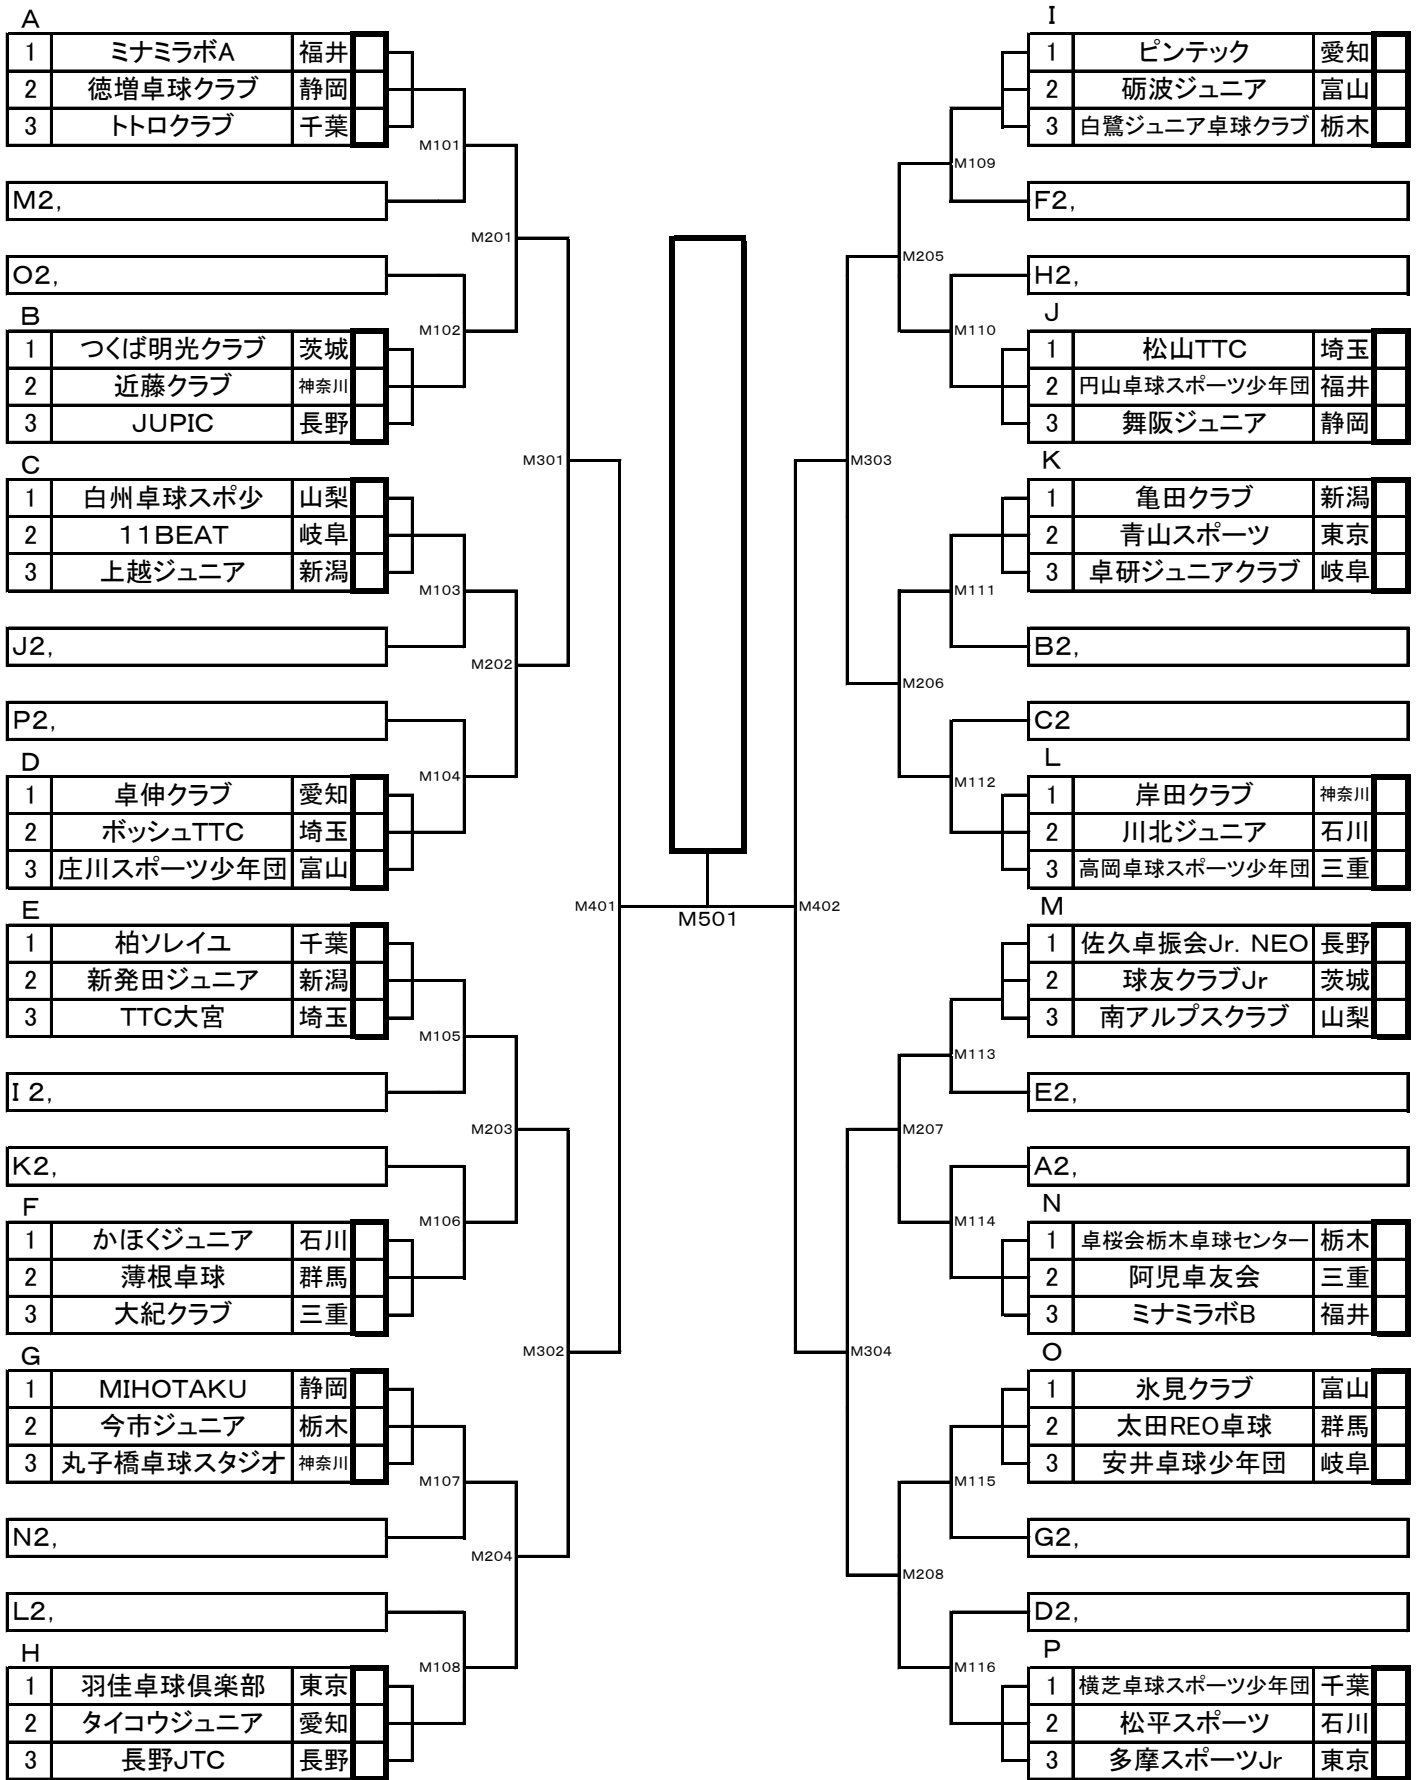

男子 決勝トーナメント

女子 決勝トーナメント

男子 下位トーナメント

女子 下位トーナメント

下位トーナメントの進行について

- ① タイムテーブルは、おおよその時間です。早まることがありますので、ご了承ください。
- ② コート変更して行うこともありますのでご了承ください。
- ③ オーダー交換は、各コートで行い、相互審判で試合を進行してください。
- ④ 全て3点先取とします。
- ⑤ 試合が終了して、さらに申込試合等を希望する場合は、進行本部へ申し出てください。
- ⑥ 14時(14:00)を持って、途中でも試合は終了しますので、ご了承ください。