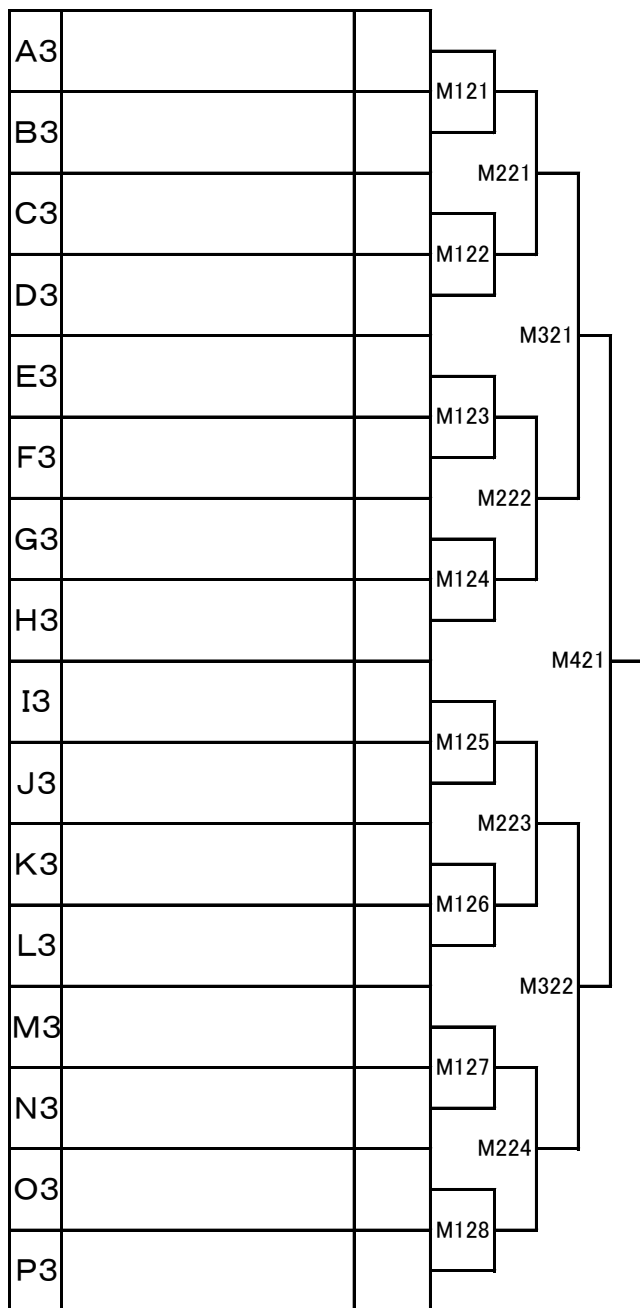

男子 決勝トーナメント

女子 決勝トーナメント

男子 下位トーナメント

女子 下位トーナメント

下位トーナメントの進行について

- ① タイムテーブルは、おおよその時間です。早まることがありますので、ご了承ください。
- ② コート変更して行うこともありますのでご了承ください。
- ③ オーダー交換は、各コートで行い、相互審判で試合を進行してください。
- ④ 全て3点先取とします。
- ⑤ 試合が終了して、さらに申込試合等を希望する場合は、進行本部へ申し出てください。
- ⑥ 14時(14:00)を持って、途中でも試合は終了しますので、ご了承ください。