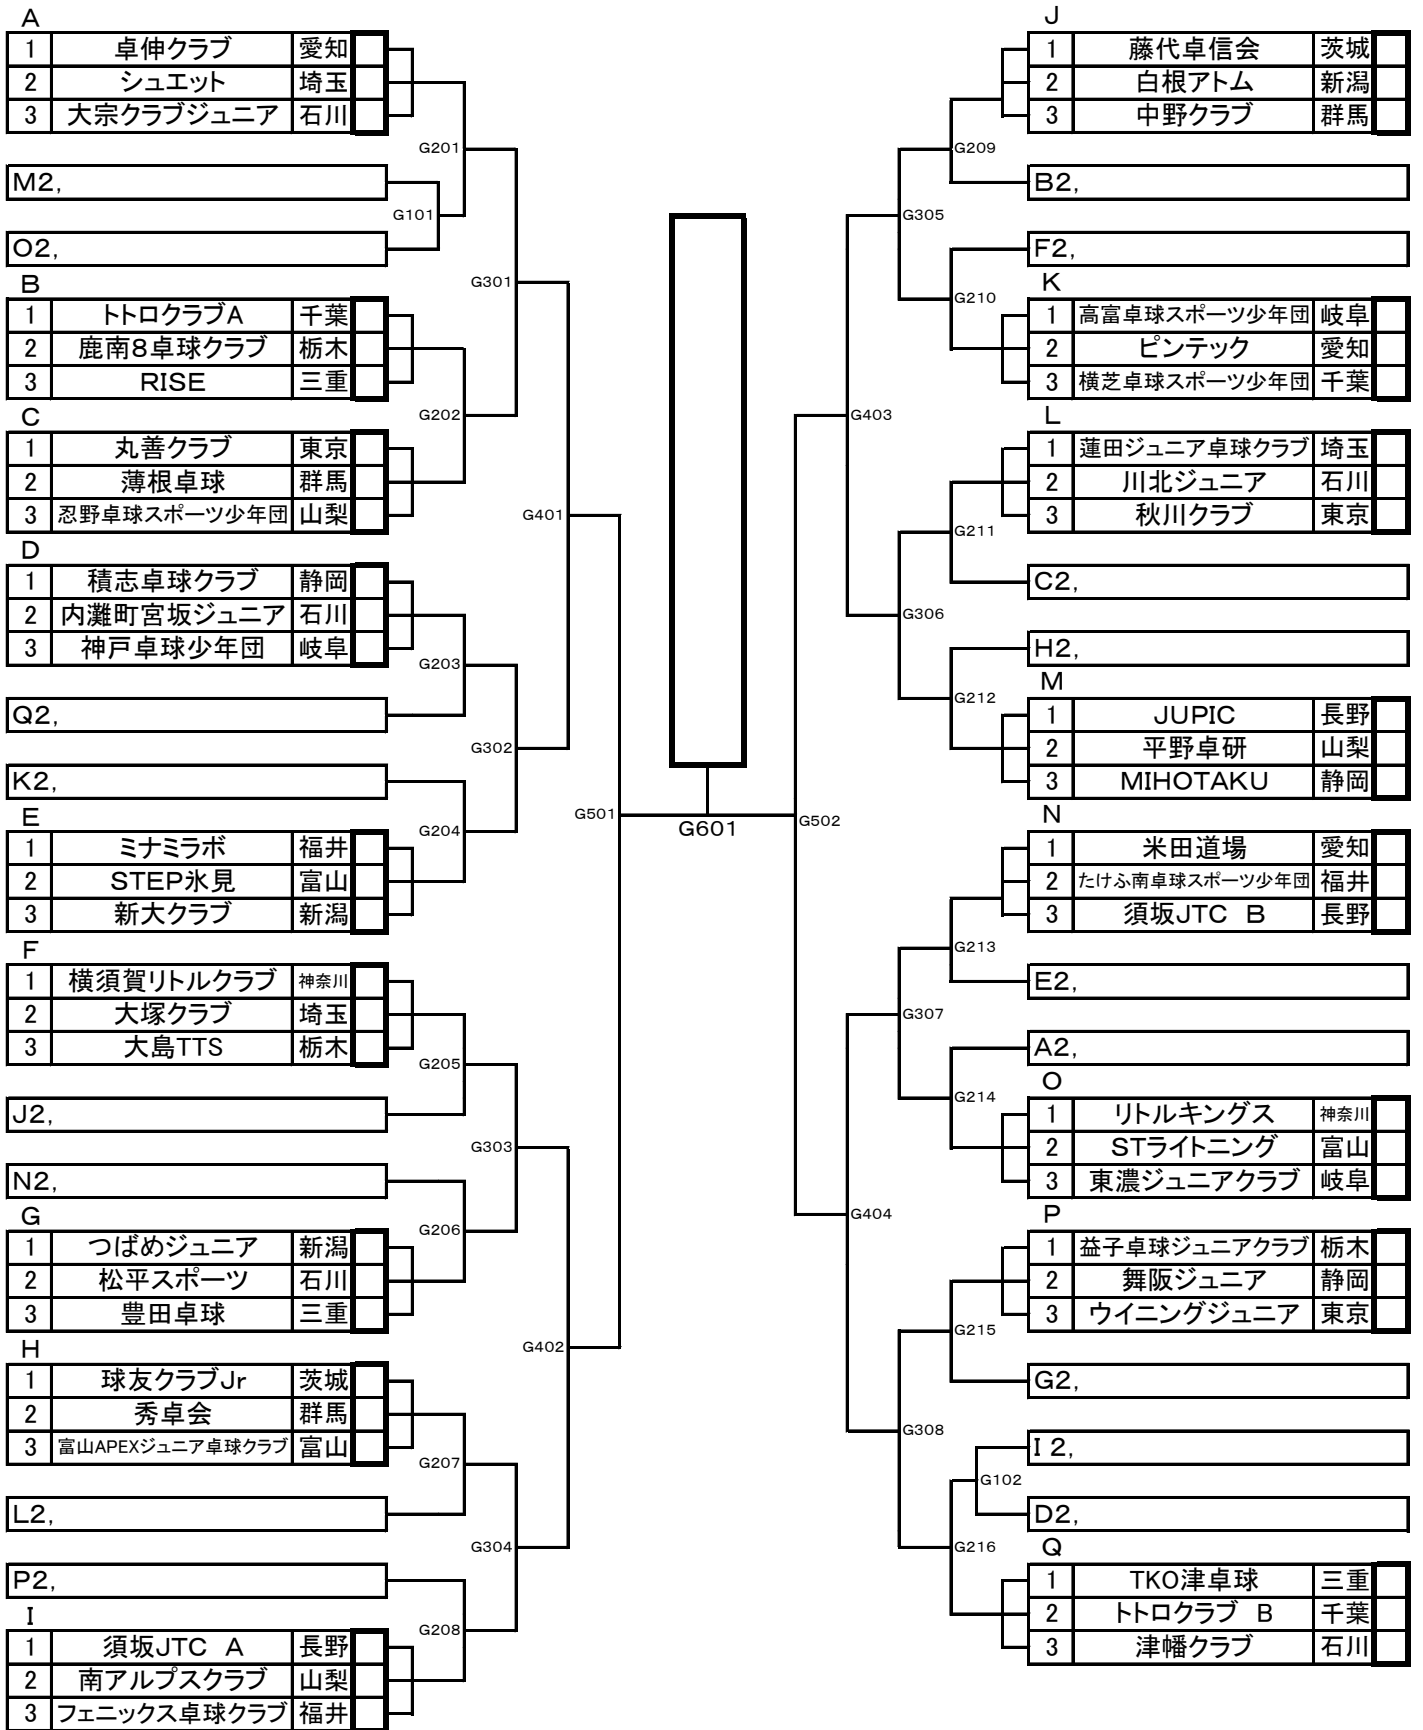

男子 決勝トーナメント

女子 決勝トーナメント

男子 下位トーナメント

女子 下位トーナメント

下位トーナメントの進行について

- ① タイムテーブルは、おおよその時間です。早まることがありますので、ご了承ください。
- ② コート変更して行うこともありますのでご了承ください。
- ③ オーダー交換は、各コートで行い、相互審判で試合を進行してください。
- ④ 全て3点先取とします。
- ⑤ 試合が終了して、さらに申込試合等を希望する場合は、進行本部へ申し出てください。
- ⑥ 14時(14:00)を持って、途中でも試合は終了しますので、ご了承ください。