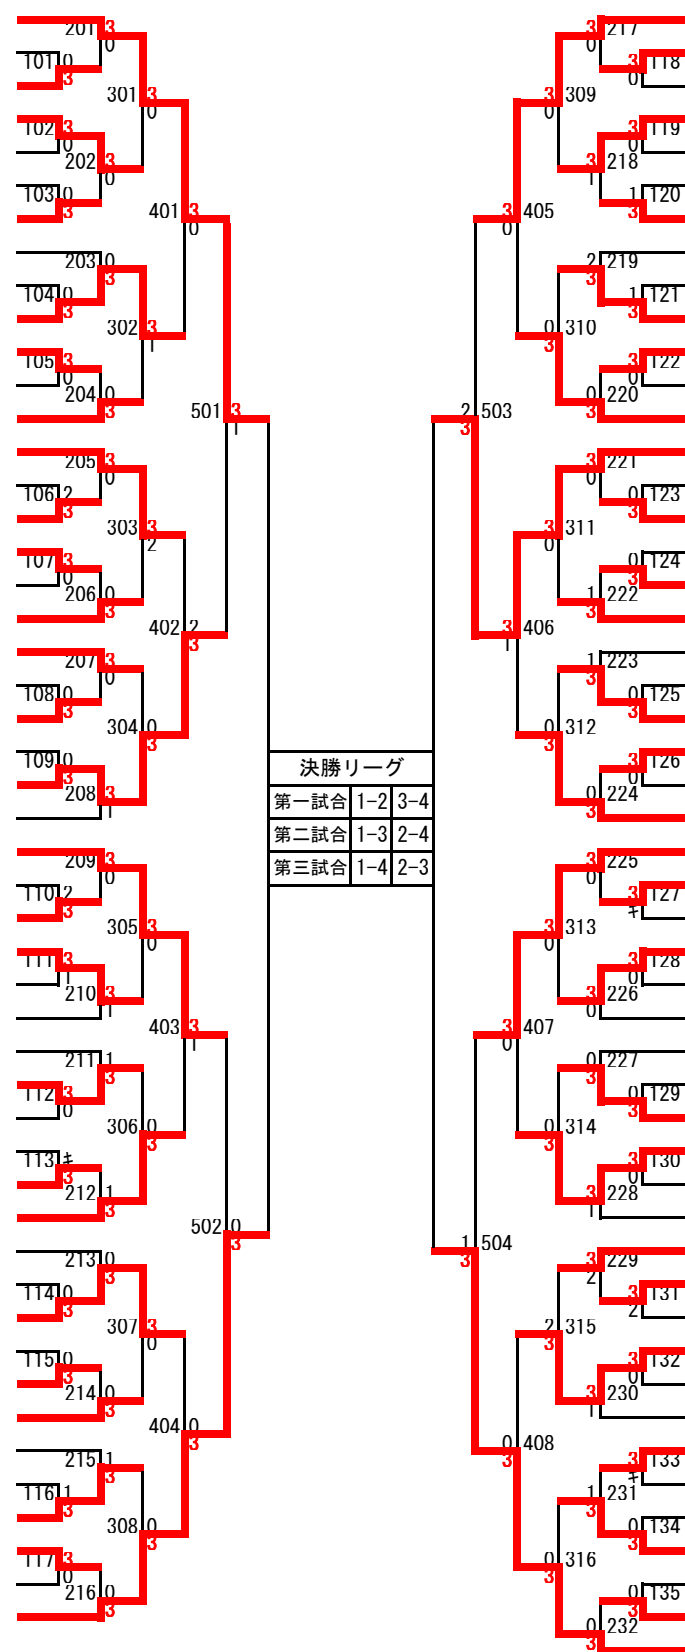

男子ダブルス

- 1 氷見山・山守 (内灘)
- 2 谷下・小堀 (布水)
- 3 山田・保田 (森本)
- 4 青井・生田 (内灘町宮坂ジュニア)
- 5 田口・上田 (七尾東部)
- 6 越中屋・中山 (羽咋)
- 7 嶺蔭・桜井創 (高松)
- 8 山本・辻陸 (東和)
- 9 中村・米澤 (浅野川)
- 10 安中・榎谷 (羽咋)
- 11 浪寄・中西 (河北台)
- 12 木村・山下 (高松)
- 13 上村・中家 (富来)
- 14 日光・久保 (松平スポーツ)
- 15 柿原・守口 (浅野川)
- 16 沖野・普照 (高岡)
- 17 梶谷・能口 (河北台)
- 18 谷口・板倉 (志賀)
- 19 中村・宮田 (邑知)
- 20 増田・森田 (高松)
- 21 多賀・西田 (津幡・津幡クラブ)
- 22 芝田・今井 (余喜卓ジュニア)
- 23 浦本・松田 (穴水奥名井・内灘町宮坂ジュニア)
- 24 亀田・西鍛治 (津幡南)
- 25 片山・川合 (羽咋)
- 26 北口・松本 (とりのやろろ・エンデバーメイト)
- 27 木下・金田 (高松)
- 28 河内・中村 (河北台)
- 29 山中・橋向 (額)
- 30 竹中・石田 (志賀)
- 31 大西・川端 (穴水)
- 32 大熊・加茂 (津幡)
- 33 辰橋・中村拓 (内灘)
- 34 平井・山田 (東和)
- 35 山田・濱辺 (邑知)
- 36 高見・安田有 (羽咋)
- 37 薛史・薛大 (かほくジュニア)
- 38 木下・中田 (東和)
- 39 西田・三浦 (七尾東部)
- 40 村上・澤村光 (津幡・津幡クラブ)
- 41 一二三・笹川 (高松)
- 42 中村・安田千 (羽咋)
- 43 大西・出村 (河北台)
- 44 小中・佐藤 (山代)
- 45 伊藤・宮川 (布水)
- 46 泉・竹内 (浅野川)
- 47 田中・屋敷 (富来)
- 48 笠原・奥森 (森本)
- 49 畑・三浦 (中能登・河北台)

決勝リーグ		
第一試合	1-2	3-4
第二試合	1-3	2-4
第三試合	1-4	2-3

- 50 堅田・今井 (邑知)
- 51 表谷・山澤 (志賀)
- 52 岡田峻・沖野 (高松)
- 53 叶田・高橋 (浅野川)
- 54 徳和・山本 (羽咋)
- 55 根本・神崎 (額)
- 56 石橋・松島 (七尾東部)
- 57 西村・松雪 (東和)
- 58 曾福・藤田 (羽咋)
- 59 干場・今枝 (富来)
- 60 宮下・山下 (穴水)
- 61 澤田・山崎 (河北台)
- 62 泉野・高 (津幡)
- 63 土橋・岡山 (津幡)
- 64 森川・中田 (森本)
- 65 中寺・網本 (河北台)
- 66 山下・辻将 (東和)
- 67 谷口・紺谷 (津幡南)
- 68 服部・福島 (羽咋)
- 69 野村・坂巻 (布水)
- 70 谷本・水上 (志賀)
- 71 狭間・松本 (内灘町宮坂ジュニア)
- 72 中村圭・野崎 (内灘)
- 73 吉岡・真田 (高松)
- 74 東山・三浦 (かほくジュニア)
- 75 宮崎・堀井 (津幡南)
- 76 前川・齋藤 (浅野川)
- 77 海恵・伴 (志賀)
- 78 澤田・松生 (羽咋)
- 79 二口・大波加 (内灘町宮坂ジュニア)
- 80 佐村木・吉本 (森本)
- 81 新滝・和田 (山代)
- 82 上谷・岡田渉 (高松)
- 83 大月・岩佐 (七尾東部・河北台)
- 84 永山・澤村翼 (津幡・津幡クラブ)
- 85 半浦・外山 (エンデバーメイト・芦城)
- 86 福与・古川 (内灘)
- 87 吉田・橋野 (津幡クラブ)
- 88 狩野・三浦 (浅野川)
- 89 稲村・徳田 (布水)
- 90 辻井・谷口 (中能登)
- 91 上野・前田 (羽咋)
- 92 松本・油野 (河北台)
- 93 砂崎・縄野 (北陸学院・野田)
- 94 桜井海・梶川 (高松)
- 95 穴田・原 (東和)
- 96 畠山・坂本 (邑知)
- 97 原山・本間 (羽咋)
- 98 平沢・平 (七尾東部)
- 99 森津・川村 (遊学館ジュニア)