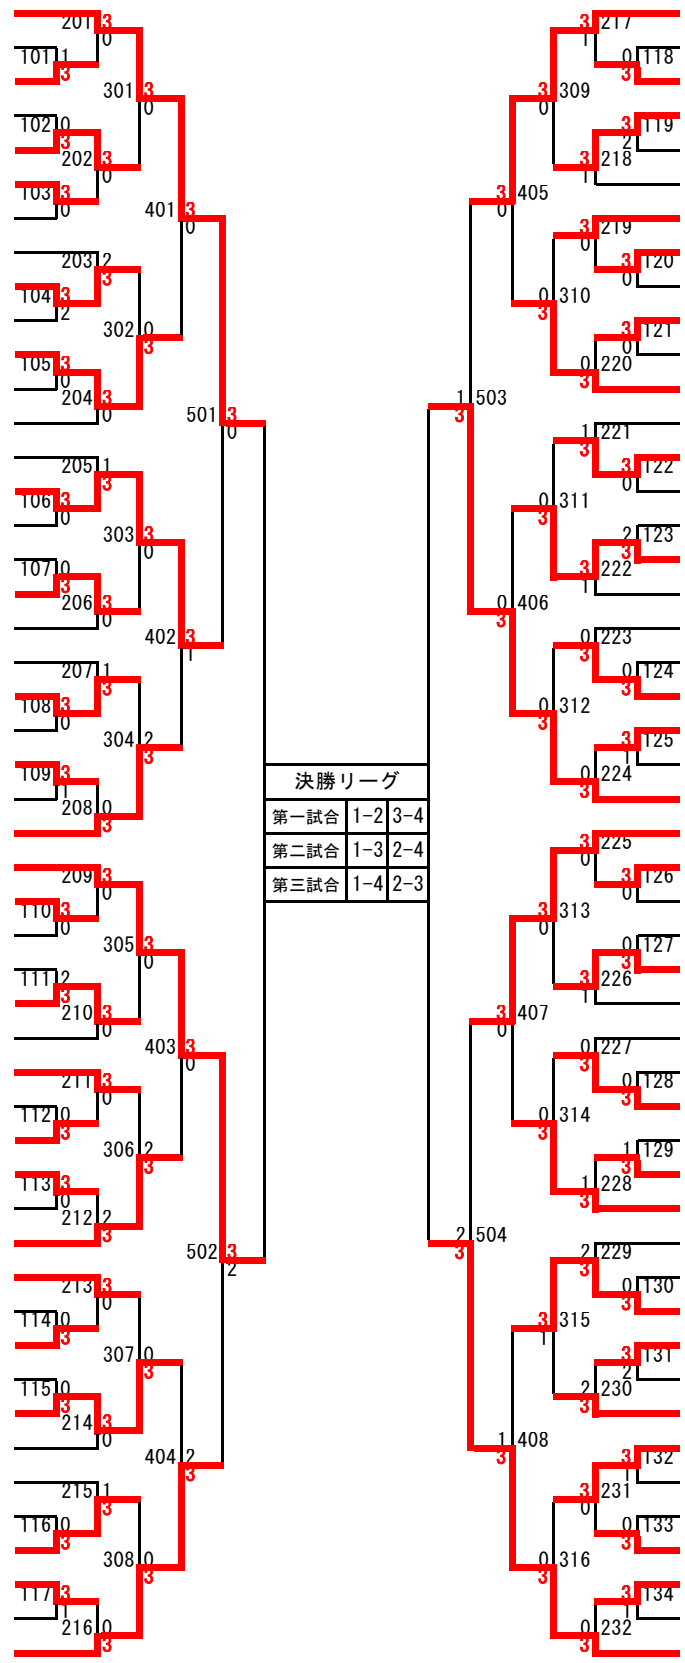

女子14才以下シングルス

- 1 松田 涼澄香 (安宅)
- 2 高橋 真帆 (金沢錦丘)
- 3 吉村 美南 (白嶺)
- 4 松木 咲弥 (穴水)
- 5 今藤 奈央 (邑知)
- 6 中井 佑香 (津幡南)
- 7 東 菜々子 (内川)
- 8 堂崎 朱音 (山中)
- 9 田中 明日香 (金沢錦丘)
- 10 北川 亜美 (河北台)
- 11 茅野 萌 (志賀)
- 12 末 彩夏 (松任)
- 13 森中 和歌 (西南部)
- 14 山口 懂子 (橋立)
- 15 田屋 七海 (内灘)
- 16 吉野 礼香 (清泉)
- 17 吉本 有里 (西南部)
- 18 宮川 涼 (朝日)
- 19 北村 実悠奈 (美川)
- 20 村尾 桃香 (七尾東部)
- 21 亀田 英里 (津幡南)
- 22 岡嶋 朱佳里 (高岡)
- 23 平野 美優 (中能登)
- 24 金田 千都 (紫錦台)
- 25 喜多岡 里彩 (北星)
- 26 白井 麻希 (羽咋)
- 27 氣屋村 祐月 (清泉)
- 28 田中 麻穂 (山中)
- 29 岡田 桃子 (高岡)
- 30 桶作 真由香 (河北台)
- 31 前川 菜々瀬 (南部)
- 32 中山 瑠生乃 (朝日)
- 33 山崎 まゆ (美川)
- 34 森田 麻鈴 (長田)
- 35 小林 明香里 (津幡)
- 36 米田 稀世李 (金石)
- 37 多田 真由美 (鶴川)
- 38 青嶋 かりん (津幡南)
- 39 泉 萌加 (穴水)
- 40 嶋田 恵留 (高岡)
- 41 福島 朱音 (西南部)
- 42 小橋 李華 (富来)
- 43 小川 涼花 (北星)
- 44 芝田 成実 (邑知)
- 45 山崎 小春 (白嶺)
- 46 井田 優希 (清泉)
- 47 橋 明日香 (額)
- 48 安井 かのん (南部)
- 49 夷藤 有香 (内灘)

- 土肥 美咲 (志賀) 50
- 池田 佳奈未 (清泉) 51
- 能任由依奈 (河北台) 52
- 山崎 雪菜 (北星) 53
- 澤田 茉由香 (高岡) 54
- 吉村 美咲 (南部) 55
- 川上 那奈 (穴水) 56
- 小田 千紗 (白嶺) 57
- 久我 莉奈 (西南部) 58
- 川瀬 奈々 (内灘) 59
- 堀下 ゆら (七尾東部) 60
- 本多 咲紀子 (長田) 61
- 森村 美月 (中能登) 62
- 奥野 弥櫻 (鶴川) 63
- 石本 夕依 (西南部) 64
- 干場 菜奈子 (内灘) 65
- 本吉 芽衣菜 (羽咋) 66
- 山元 陽菜子 (高尾台) 67
- 山口 ひかり (北星) 68
- 松村 玲花 (清泉) 69
- 作田 早紀 (津幡南) 70
- 久保 萌々香 (邑知) 71
- 正木 亜美 (橋立) 72
- 北野 智陽 (大宗クラブ) 73
- 山田 実穂 (朝日) 74
- 吉村 美星 (白嶺) 75
- 中澤 綾香 (高岡) 76
- 古窪 あみ (中海) 77
- 小谷 萌 (津幡) 78
- 山本 陽菜 (額) 79
- 新谷 愛佳 (西南部) 80
- 吉村 美輝 (白嶺) 81
- 小石 菜月 (羽咋) 82
- 田中 なつめ (橋立) 83
- 古川 春奈 (清泉) 84
- 西田 彩夏 (河北台) 85
- 山田 加奈 (内灘) 86
- 泉 依里 (浅野川) 87
- 照田 汐花 (橋立) 88
- 田邊 愛生 (清泉) 89
- 野崎 真由 (北星) 90
- 最部 愛 (中能登) 91
- 川上 紗矢果 (金沢錦丘) 92
- 若狭 亜衣 (邑知) 93
- 谷口 茉子 (南部) 94
- 林 咲 (美川) 95
- 奥田 智佳 (津幡) 96
- 河村 美夢 (西南部) 97
- 松本 夏子 (穴水) 98