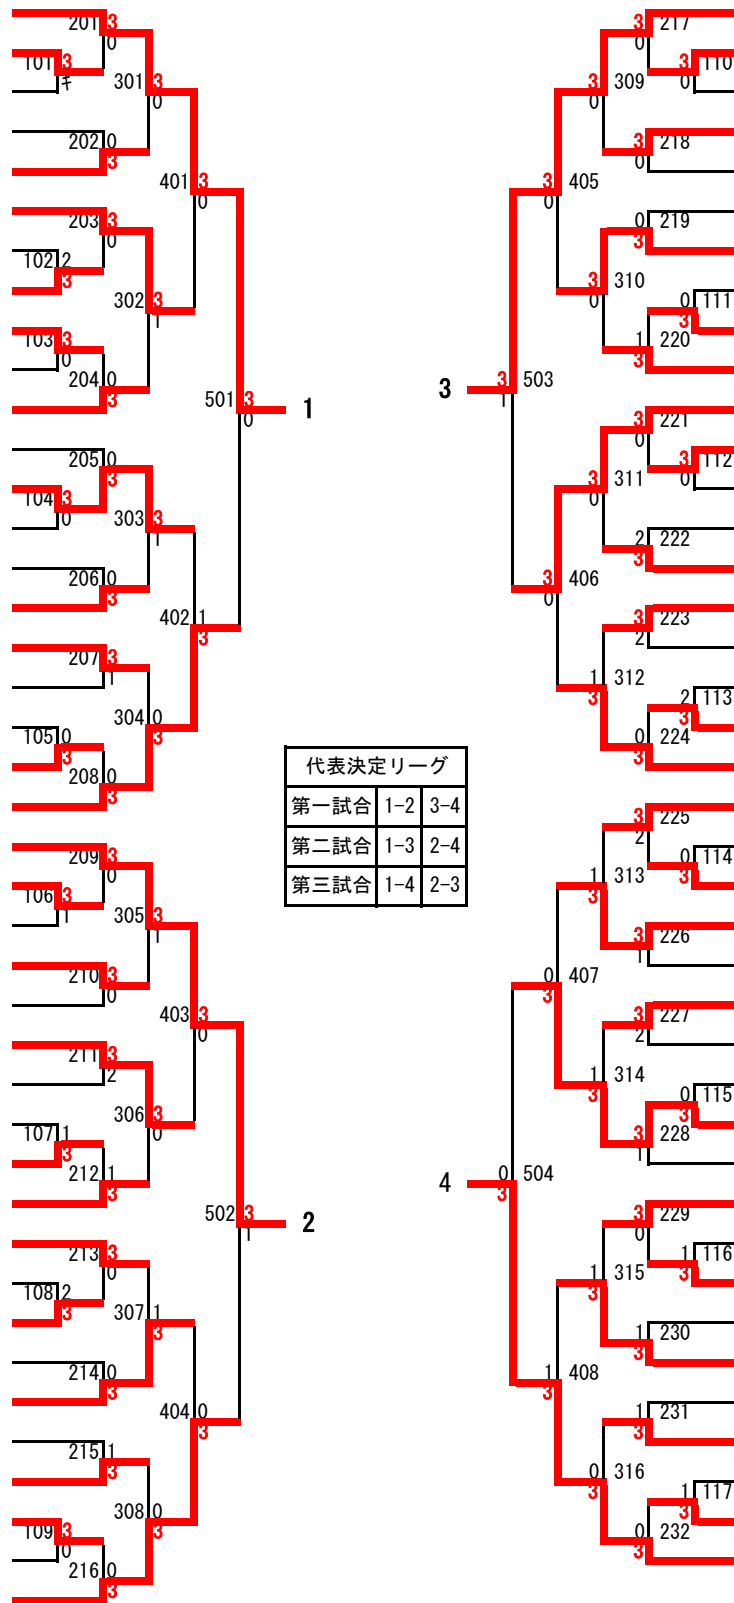

男子ダブルス

- 1 三浦・薛史 (河北台・かほくジュニア)
- 2 平松・森田 (野々市)
- 3 今枝・布川 (富来)
- 4 阿部・山口 (津幡南)
- 5 岡部・柳浦 (余喜卓球クラブ)
- 6 田島・永長 (邑知)
- 7 西本・山田 (東和)
- 8 杉永・岡本 (津幡)
- 9 久能・砂後谷 (内灘)
- 10 宮野・山下 (金沢錦丘)
- 11 虎谷・瀬川 (河北台)
- 12 一本松・愛知 (浅野川)
- 13 山口・野岸 (中能登)
- 14 神戸・道端 (河北台)
- 15 番場・浦 (穴水)
- 16 勝崎・本田 (津幡)
- 17 竹田・林 (金沢錦丘)
- 18 長部・松井 (津幡クラブ)
- 19 宮崎・山岸 (河北台)
- 20 濱野・川 (富来)
- 21 金崎・泉屋 (野々市)
- 22 越岡・松田 (七尾東部・城南)
- 23 津田・高橋 (津幡南)
- 24 中嶋・東 (金沢錦丘)
- 25 北本・河除 (野々市)
- 26 鍛冶・塩川 (河北台)
- 27 大寺・福島 (川北クラブ)
- 28 高・森川 (津幡)
- 29 福井・山口 (浅野川)
- 30 前河・島田 (内灘)
- 31 中山・玉泉 (七尾東部)
- 32 平山・橋本 (富来)
- 33 中川・信谷 (河北台)
- 34 奥村・朝田 (金沢錦丘)
- 35 菅原・濱出 (穴水)
- 36 紺谷・釜谷 (津幡南)
- 37 前多・赤池 (高松)
- 38 横山・松本 (中能登)
- 39 橋本・伊藤 (朝日)
- 40 宮内・埜村 (野田)
- 41 生田・青井 (内灘)

代表決定リーグ		
第一試合	1-2	3-4
第二試合	1-3	2-4
第三試合	1-4	2-3

- 植木・薛大 (かほくジュニア) 42
- 谷口・永源 (中能登) 43
- 田中・岡田 (金沢錦丘) 44
- 林・平澤 (野々市) 45
- 山田・沖野 (高松) 46
- 香林・関 (河北台) 47
- 宮澤・池島 (朝日) 48
- 竹田・坂本 (富来) 49
- 山岸・加藤 (津幡南) 50
- 白藤・福角 (穴水) 51
- 北口愛・村上 (とりやクラブ・かほくジュニア) 52
- 中原・相内 (金沢錦丘) 53
- 中川・澤本 (河北台) 54
- 上田・佐野 (野々市) 55
- 東・岩下 (津幡クラブ) 56
- 島野・中井 (内灘) 57
- 大西・道下 (浅野川) 58
- 田雁・吉田 (東和) 59
- 浅野・杉浦 (邑知) 60
- 馬場野・北川 (津幡) 61
- 高橋・順教寺 (浅野川) 62
- 高田・手取 (内灘) 63
- 片山・木島 (中能登) 64
- 高田・弘灰 (寺井・川北中クラブ) 65
- 花手・南保 (津幡南) 66
- 高野・塩本 (河北台) 67
- 田嶋・星野 (野々市) 68
- 小山・野村 (津幡) 69
- 沢田・平泉 (朝日) 70
- 高田・中村 (金沢錦丘) 71
- 水橋・馬場 (野々市) 72
- 堀井・山本 (富来) 73
- 折戸・東間 (河北台) 74
- 木下・佐々木 (東和) 75
- 和仁・富田 (内灘) 76
- 丸山・吉多 (津幡南) 77
- 中道・吉田 (七尾東部) 78
- 沖崎・大平 (穴水) 79
- 柴木・西川 (津幡クラブ) 80
- 松本・北口翔 (大泉クラブ・とりやクラブ) 81

代表決定リーグ

	三浦・薛史 (河北台・かほくジュニア)	越岡・松田 (七尾東部・城南)	植木・薛大 (かほくジュニア)	松本・北口翔 (大泉クラブ・とりやクラブ)	勝敗	順位
三浦・薛史 (河北台・かほくジュニア)	-	3-1	3-0	3-0	3-0	1位
越岡・松田 (七尾東部・城南)	1-3	-	3-0	0-3	1-2	3位
植木・薛大 (かほくジュニア)	0-3	1-3	-	0-3	0-3	4位
松本・北口翔 (大泉クラブ・とりやクラブ)	0-3	3-0	3-0	-	2-1	2位