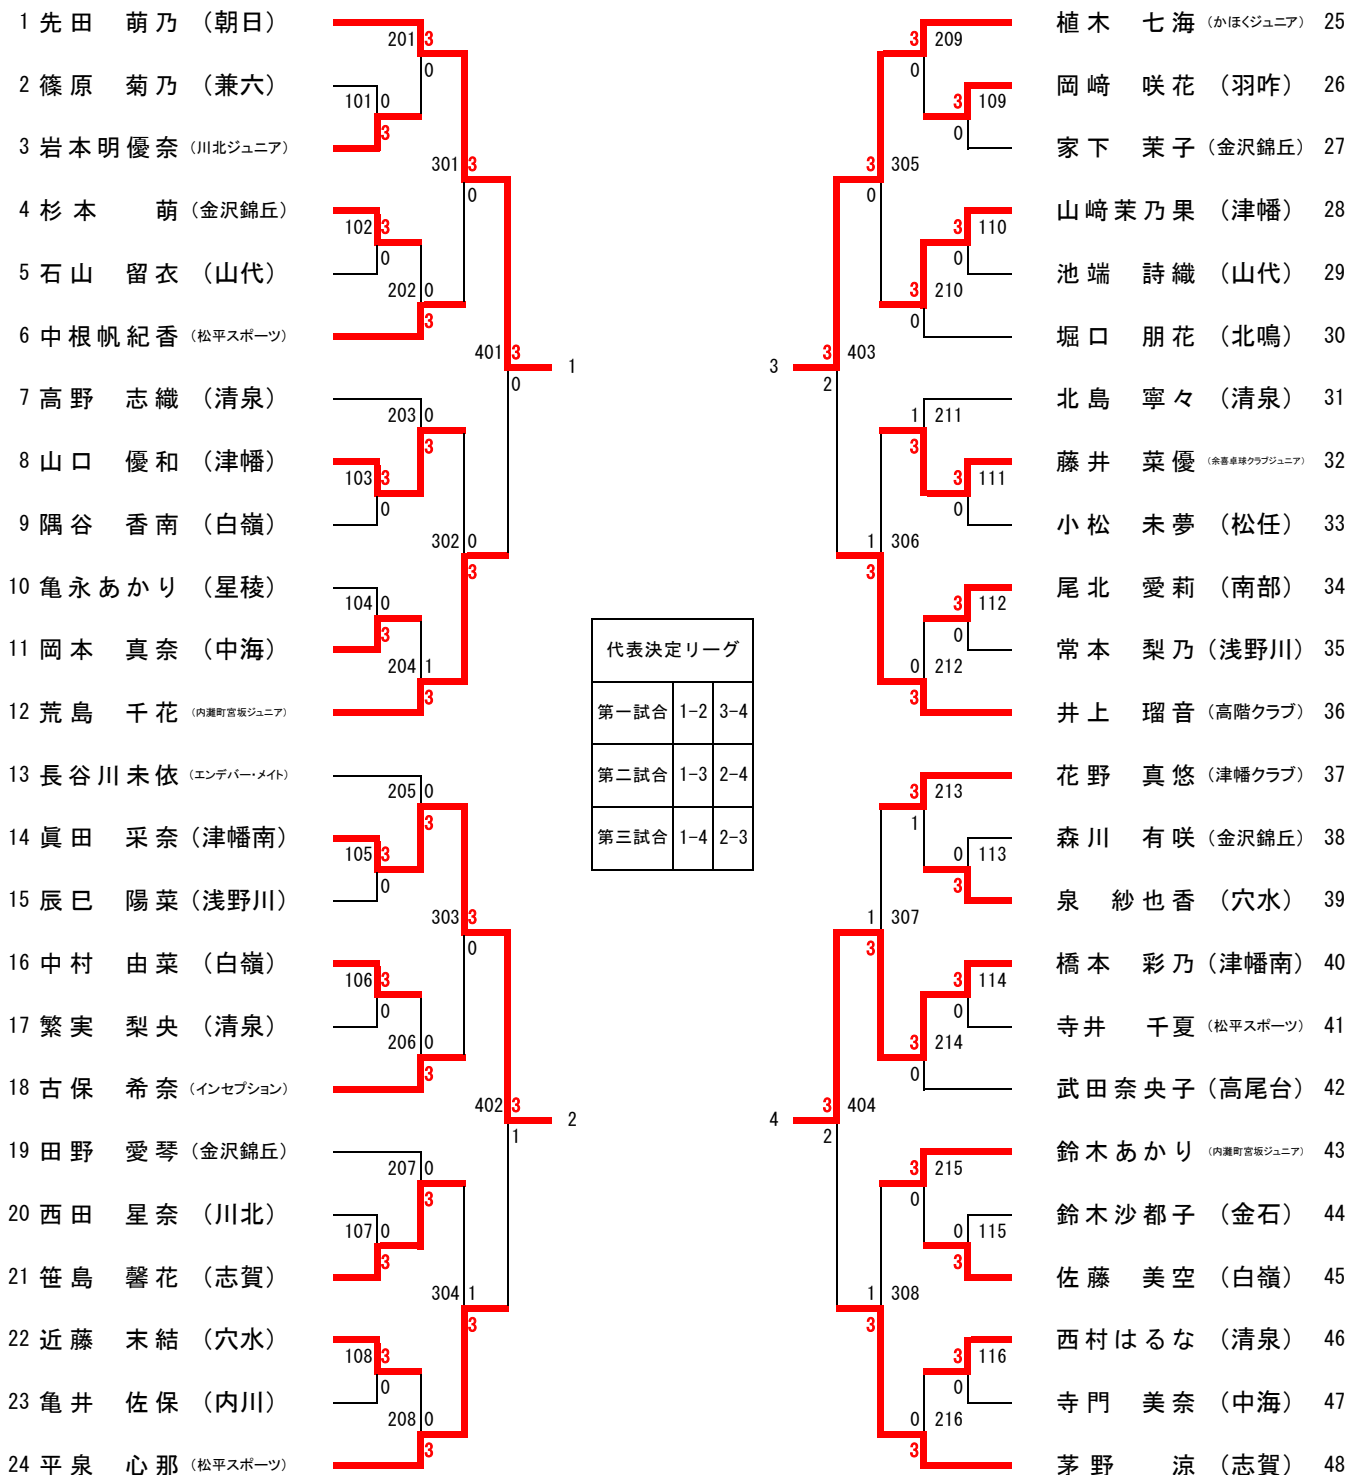

第一試合	1-2	3-4
第二試合	1-3	2-4
第三試合	1-4	2-3

- 神保 乃綾 (中能登) 44
- 島田 怜来 (西南部) 45
- 櫻田 理沙 (川北) 46
- 古瀬 悠月 (野々市) 47
- 俵 那歩 (額) 48
- 宮下 萌果 (朝日) 49
- 尾茂谷 凜 (山中) 50
- 吉村 光里 (高尾台) 51
- 原田 早紀 (浅野川) 52
- 綿 華那 (津幡南) 53
- 佐々木彩乃 (美川) 54
- 橋本 優羽 (橋立) 55
- 島 美悠 (額) 56
- 山上 果鈴 (松任) 57
- 水谷内瑠夏 (川北) 58
- 松本満里菜 (津幡) 59
- 永松玖礼葉 (紫錦台) 60
- 道上 凜 (内灘) 61
- 朽木 晴菜 (高岡) 62
- 水門 菜緒 (高尾台) 63
- 宮前 紗希 (大谷) 64
- 道辻 ちこ (志賀) 65
- 坂井 藍 (港) 66
- 友田 萌 (野々市) 67
- 前田 凷沙 (中能登) 68
- 風無 彩乃 (川北) 69
- 射越 理子 (高尾台) 70
- 青木 温 (清泉) 71
- 中川 莉果子 (山中) 72
- 青嶋 桃 (津幡南) 73
- 高階 茉依 (高岡) 74
- 薄井 さくら (穴水) 75
- 関屋 千花 (紫錦台) 76
- 宮本 陽和 (七尾東部) 77
- 堂七 美咲 (川北) 78
- 中西 あさひ (額) 79
- 夏至 メランシ (白嶺) 80
- 山本 愛悠 (河北台) 81
- 岡 咲綾 (北星) 82
- 齊藤 菜那 (浅野川) 83
- 米林 玲奈 (北鳴) 84
- 高岡 真里 (富来) 85
- 桶 あいな (内灘) 86

代表決定リーグ

	林 美郁 (津幡南)	青木 綺香 (中能登)	道辻 ちこ (志賀)	桶 あいな (内灘)	勝敗	順位
林 美郁 (津幡南)	-	3-0	3-1	0-3	2-1	2位
青木 綺香 (中能登)	0-3	-	3-0	0-3	1-2	3位
道辻 ちこ (志賀)	1-3	0-3	-	0-3	0-3	4位
桶 あいな (内灘)	3-0	3-0	3-0	-	3-0	1位

男子13才以下シングルス

代表決定リーグ

	三浦 裕大 (河北台)	生田 晴渡 (内灘)	松田 孟起 (遊学館ジュニア)	薛 史斗 (かほくジュニア)	勝敗	順位
三浦 裕大 (河北台)	-	3-0	3-1	3-2	3-0	1位
生田 晴渡 (内灘)	0-3	-	3-0	3-0	2-1	2位
松田 孟起 (遊学館ジュニア)	1-3	0-3	-	3-2	1-2	3位
薛 史斗 (かほくジュニア)	2-3	0-3	2-3	-	0-3	4位

女子13才以下シングルス