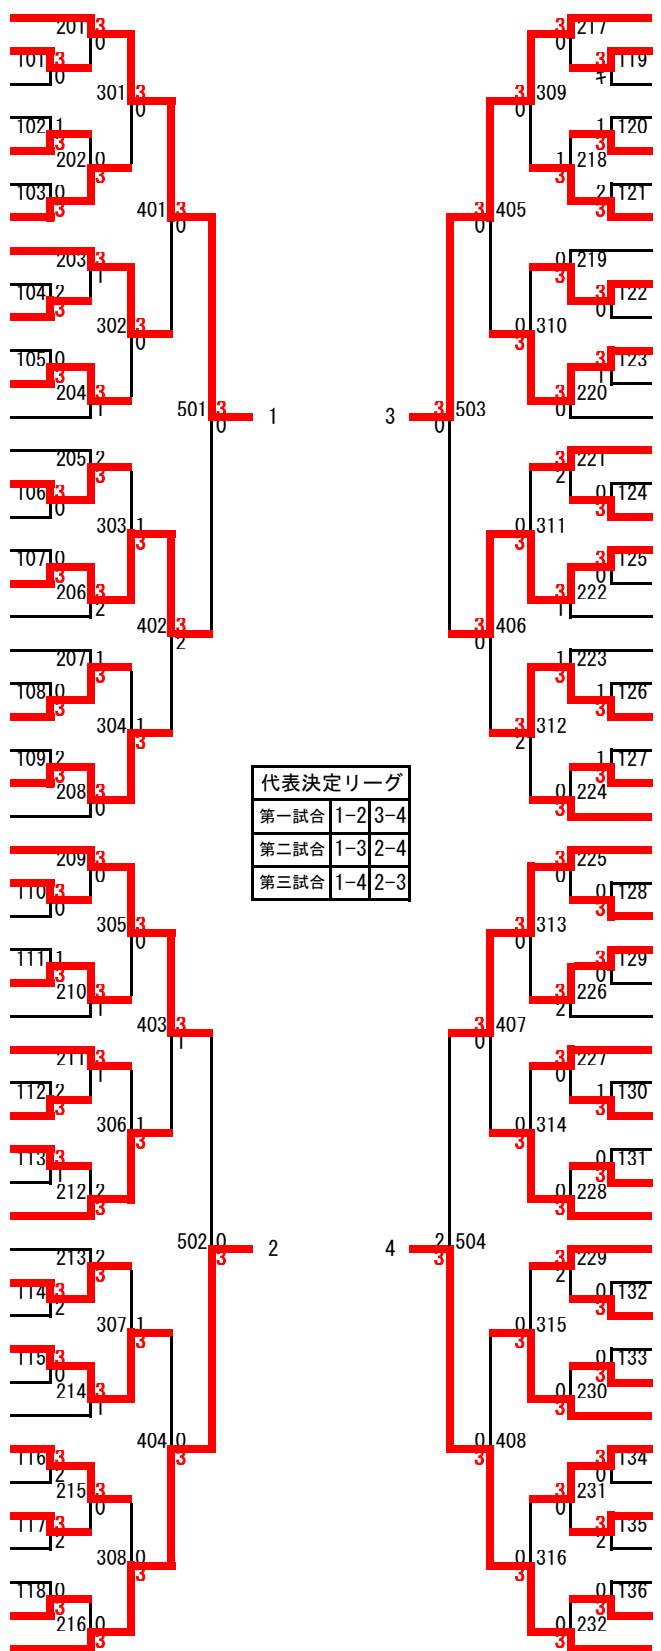

男子14才以下シングルス

- 1 松本 光史 (大宗クラブ)
- 2 嶺陰 光琉 (高松)
- 3 矢嶋 宏亮 (錦城)
- 4 高島 司 (港)
- 5 福田 将生 (笠間)
- 6 福嶋 友貴 (清泉)
- 7 伊藤利久也 (朝日)
- 8 水橋 一太 (野々市)
- 9 井南 佑哉 (川北)
- 10 番井 堪大 (金石)
- 11 松村 俊介 (浅野川)
- 12 久能 大地 (内灘)
- 13 大藪 樹生 (北鳴)
- 14 平澤 航希 (野々市)
- 15 杉本 恵太郎 (野田)
- 16 佐々木 直哉 (東和)
- 17 山本 颯汰 (羽咋)
- 18 松田 瑠騎 (鳴和)
- 19 安田 海人 (高岡)
- 20 寺本 駿希 (泉)
- 21 桔梗 航祥 (兼六)
- 22 宮本 祥汰 (中能登)
- 23 東 祥希 (額)
- 24 島野 瑚祭 (内灘)
- 25 木戸 海晴 (柳田)
- 26 和仁 駿斗 (内灘)
- 27 南 直槻 (泉)
- 28 酒田 真成 (御幸)
- 29 池田 篤士 (港)
- 30 吉田 天翔 (七尾東部)
- 31 長谷川 恭亮 (額)
- 32 本田 匠都 (高岡)
- 33 木島 龍輝 (中能登)
- 34 一本松 航希 (浅野川)
- 35 林 聖真 (野々市)
- 36 天野 翔 (兼六)
- 37 木下 隼輔 (東和)
- 38 福島 柊 (川北)
- 39 山口 洸弥 (笠間)
- 40 大西 巧真 (浅野川)
- 41 森川 歩輝 (津幡)
- 42 小西 航人 (城南)
- 43 大西 連矢 (西南部)
- 44 岡田 祥一 (額)
- 45 瀬川 琳太郎 (河北台)
- 46 白藤 翔 (穴水)
- 47 岡島 楓次郎 (紫錦台)
- 48 服部 翔貴 (大徳)
- 49 星野 雄大 (野々市)
- 50 田嶋 ゆうと (邑知)

第一試合	1-2	3-4
第二試合	1-3	2-4
第三試合	1-4	2-3

- 青井 龍生 (内灘) 51
- 扇 弘樹 (兼六) 52
- 高田 幸明 (寺井) 53
- 川上 和生 (笠間) 54
- 安島 寛太 (金石) 55
- 平泉 大渡 (朝日) 56
- 順教寺 創太 (浅野川) 57
- 加藤 匠 (高尾台) 58
- 佐野 竜也 (野々市) 59
- 南 颯一郎 (森本) 60
- 横山 航大 (中能登) 61
- 廣瀬 歩夢 (額) 62
- 垣内 和馬 (大谷) 63
- 西本 昂 (東和) 64
- 道下 瑛生 (浅野川) 65
- 大寺 恒史郎 (川北) 66
- 高池 田 奎輔 (津幡) 67
- 藤田 淳仁 (清泉) 69
- 尾山 浩輔 (港) 70
- 杉村 大智 (小将町) 71
- 虎谷 和史 (河北台) 72
- 谷本 大海 (額) 73
- 片山 涼介 (中能登) 74
- 泉屋 吉志 (野々市) 75
- 高橋 祐貴 (浅野川) 76
- 中井 怜 (内灘) 77
- 永長 凌 (邑知) 78
- 北本 真翔 (野々市) 79
- 野村 涼真 (鳴和) 80
- 岩下 晴彦 (清泉) 81
- 高野 裕二 (兼六) 82
- 高谷 哲哉 (大徳) 83
- 山口 駿 (津幡南) 84
- 石戸 谷 政宇 (西南部) 85
- 山津 侑暉 (錦城) 86
- 弘 慶樹 (川北) 87
- 齐田 拓隼 (額) 88
- 関 和真 (河北台) 89
- 今村 蓮 (兼六) 90
- 横山 知弘 (港) 91
- 橋本 翔 (朝日) 92
- 金崎 陸 (野々市) 93
- 野口 耕平 (布水) 94
- 高山 広樹 (長田) 95
- 富田 大地 (高岡) 96
- 牛岩 拓海 (能都) 97
- 東 嵩大 (緑) 98
- 田 雁口 穂高 (東和) 99
- 北 翔太 (中能登) 100

代表決定リーグ

	松本 光史 (大宗クラブ)	田嶋 ゆうと (邑知)	青井 龍生 (内灘)	北口 翔太 (中能登)	勝敗	順位
松本 光史 (大宗クラブ)	-	3-0	3-1	3-0	3-0	1位
田嶋 ゆうと (邑知)	0-3	-	1-3	1-3	0-3	4位
青井 龍生 (内灘)	1-3	3-1	-	3-2	2-1	2位
北口 翔太 (中能登)	0-3	3-1	2-3	-	1-2	3位

女子14才以下シングルス