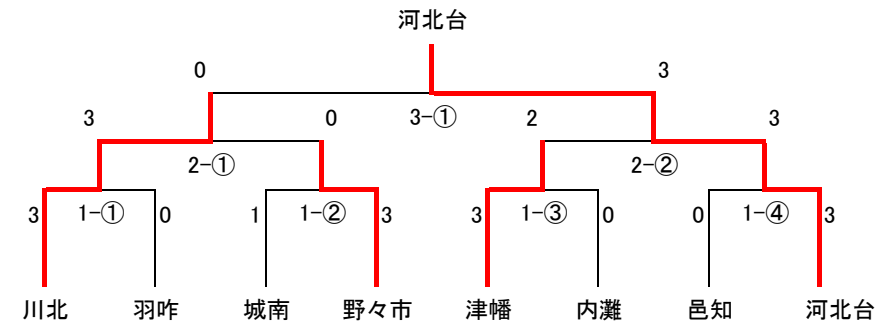

☆男子部門 予選リーグ

【Aリーグ】

		川北	内灘	泉	中能登	勝敗	順位
1	川北	-	3-0	3-0	3-1	3-0	1
2	内灘	0-3	-	3-1	3-0	2-1	2
3	泉	0-3	1-3	-	3-2	1-2	3
4	中能登	1-3	0-3	2-3	-	0-3	4

【Bリーグ】

		河北台	城南	七尾	穴水	勝敗	順位
1	河北台	-	3-1	3-1	3-0	3-0	1
2	城南	1-3	-	3-2	3-1	2-1	2
3	七尾	1-3	2-3	-	3-2	1-2	3
4	穴水	0-3	1-3	2-3	-	0-3	4

【Cリーグ】

		津幡	羽咋	東和	大徳	勝敗	順位
1	津幡	-	3-1	3-0	3-0	3-0	1
2	羽咋	1-3	-	3-0	3-1	2-1	2
3	東和	0-3	0-3	-	1-3	0-3	4
4	大徳	0-3	1-3	3-1	-	1-3	3

【Dリーグ】

		野々市	邑知	高松	高岡	勝敗	順位
1	野々市	-	3-1	3-0	3-0	3-0	1
2	邑知	1-3	-	3-0	3-0	2-1	2
3	高松	0-3	0-3	-	0-3	0-3	4
4	高岡	0-3	0-3	3-0	-	1-3	3

☆決勝トーナメント(男子)

ブロック順位決定戦

☆女子部門 予選リーグ 【Aリーグ】

		七尾	城南	美川	河北台	勝敗	順位
1	七尾		3-2	3-1	3-1	3-0	1
2	城南	2-3		3-2	3-0	2-1	2
3	美川	1-3	2-3		3-2	1-2	3
4	河北台	1-3	0-3	2-3		0-3	4

【Bリーグ】

		野々市	内灘	志賀	浅野川	勝敗	順位
1	野々市		1-3	3-0	3-0	2-1	2
2	内灘	3-1		3-0	3-2	3-0	1
3	志賀	0-3	0-3		0-3	0-3	4
4	浅野川	0-3	2-3	3-0		1-2	3