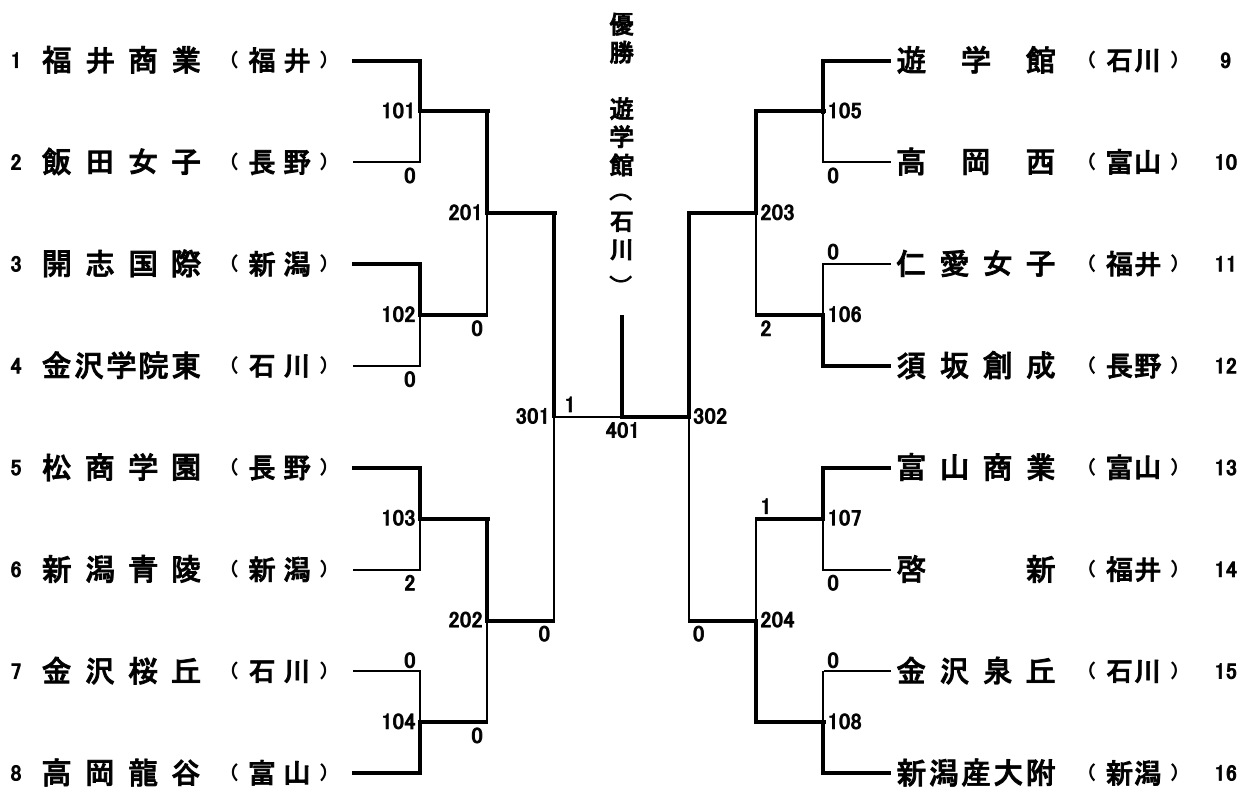

平成27年度北信越高等学校体育大会卓球競技
第55回北信越高等学校対抗卓球選手権大会

日時 平成27年6月19日（金）～21日（日）
会場 金沢市総合体育館

記 録

主催 北信越高等学校体育連盟
共催 石川県高等学校体育連盟
石川県教育委員会
金沢市教育委員会
（公財）石川県体育協会
石川県卓球連盟
金沢市卓球協会

主管 石川県高等学校体育連盟卓球専門部

男子学校对抗

女子学校对抗

男子ダブルス

女子ダブルス

男子シングルス

女子シングルス

個人戦準々決勝以上の記録

男子ダブルス

準々決勝	向屋敷達也 山田 善生	3	13 - 11 11 - 7 7 - 11 11 - 8	1	畑 和希 関 有貴	(石川：遊学館)
	出雲 卓斗 三上 貴弘	3	11 - 4 11 - 8 11 - 5	0	林 拓海 山下 晴人	(福井：福井商業)
	石山 慎 鄭 皓軒	2	7 - 11 12 - 10 12 - 10 1 - 11 5 - 11	3	村田 聖 五十嵐史弥	(新潟：開志国際)
	卯木 尚大 伊藤 翔	1	9 - 11 6 - 11 11 - 6 7 - 11	3	上條 晃希 鈴木 康載	(石川：遊学館)
準決勝	向屋敷達也 山田 善生	0	8 - 11 4 - 11 6 - 11	3	出雲 卓斗 三上 貴弘	(石川：遊学館)
	村田 聖 五十嵐史弥	3	15 - 13 6 - 11 11 - 7 11 - 4	1	上條 晃希 鈴木 康載	(石川：遊学館)
決勝	出雲 卓斗 三上 貴弘	1	12 - 10 5 - 11 11 - 13 9 - 11	3	村田 聖 五十嵐史弥	(石川：遊学館)

女子ダブルス

準々決勝	大澤 京香 山本 笙子	3	12 - 10 11 - 6 11 - 3	0	南 まどか 畠中明日香	(福井：福井商業)
	内田 彩花 細川 星	2	6 - 11 10 - 12 11 - 9 11 - 8 7 - 11	3	片岡 菜穂 山崎 遥奈	(長野：松商学園)
	三島菜津美 吉田ちひろ	3	11 - 8 11 - 5 11 - 9	0	山崎 菜都 北澤 梓	(石川：遊学館)
	三野 朋美 佐直みなみ	3	11 - 9 12 - 10 11 - 6	0	竹山 美鈴 小幡 未歩	(石川：遊学館)
準決勝	大澤 京香 山本 笙子	3	13 - 11 11 - 6 11 - 7	0	片岡 菜穂 山崎 遥奈	(福井：福井商業)
	三島菜津美 吉田ちひろ	1	8 - 11 11 - 8 7 - 11 10 - 12	3	三野 朋美 佐直みなみ	(石川：遊学館)
決勝	大澤 京香 山本 笙子	3	11 - 5 12 - 10 12 - 10	0	三野 朋美 佐直みなみ	(福井：福井商業)