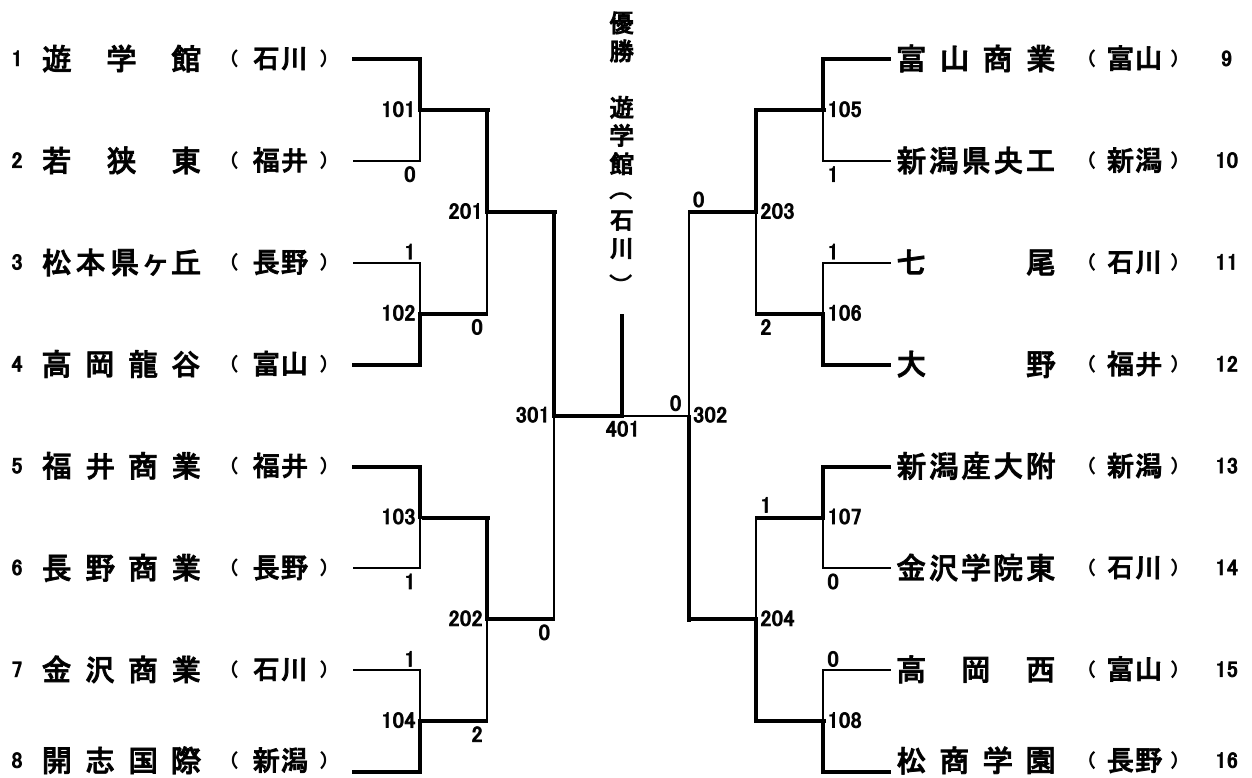

平成27年度北信越高等学校体育大会卓球競技
第55回北信越高等学校対抗卓球選手権大会

日時 平成27年6月19日（金）～21日（日）
会場 金沢市総合体育館

記 録

主催 北信越高等学校体育連盟
共催 石川県高等学校体育連盟
石川県教育委員会
金沢市教育委員会
（公財）石川県体育協会
石川県卓球連盟
金沢市卓球協会

主管 石川県高等学校体育連盟卓球専門部

男子学校对抗

女子学校对抗

男子ダブルス

女子ダブルス

男子シングルス

女子シングルス

個人戦準々決勝以上の記録

男子ダブルス

準々決勝	向屋敷達也 山田 善生	3	13 - 11 11 - 7 7 - 11 11 - 8	1	畑 和希 関 有貴	(石川：遊学館)
	出雲 卓斗 三上 貴弘	3	11 - 4 11 - 8 11 - 5	0	林 拓海 山下 晴人	(福井：福井商業)
	石山 慎 鄭 皓軒	2	7 - 11 12 - 10 12 - 10 1 - 11 5 - 11	3	村田 聖 五十嵐史弥	(新潟：開志国際)
	卯木 尚大 伊藤 翔	1	9 - 11 6 - 11 11 - 6 7 - 11	3	上條 晃希 鈴木 康載	(石川：遊学館)
準決勝	向屋敷達也 山田 善生	0	8 - 11 4 - 11 6 - 11	3	出雲 卓斗 三上 貴弘	(石川：遊学館)
	村田 聖 五十嵐史弥	3	15 - 13 6 - 11 11 - 7 11 - 4	1	上條 晃希 鈴木 康載	(石川：遊学館)
決勝	出雲 卓斗 三上 貴弘	1	12 - 10 5 - 11 11 - 13 9 - 11	3	村田 聖 五十嵐史弥	(石川：遊学館)

女子ダブルス

準々決勝	大澤 京香 山本 笙子	3	12 - 10 11 - 6 11 - 3	0	南 まどか 畠中明日香	(福井：福井商業)
	内田 彩花 細川 星	2	6 - 11 10 - 12 11 - 9 11 - 8 7 - 11	3	片岡 菜穂 山崎 遥奈	(長野：松商学園)
	三島菜津美 吉田ちひろ	3	11 - 8 11 - 5 11 - 9	0	山崎 菜都 北澤 梓	(石川：遊学館)
	三野 朋美 佐直みなみ	3	11 - 9 12 - 10 11 - 6	0	竹山 美鈴 小幡 未歩	(石川：遊学館)
準決勝	大澤 京香 山本 笙子	3	13 - 11 11 - 6 11 - 7	0	片岡 菜穂 山崎 遥奈	(福井：福井商業)
	三島菜津美 吉田ちひろ	1	8 - 11 11 - 8 7 - 11 10 - 12	3	三野 朋美 佐直みなみ	(石川：遊学館)
決勝	大澤 京香 山本 笙子	3	11 - 5 12 - 10 12 - 10	0	三野 朋美 佐直みなみ	(福井：福井商業)