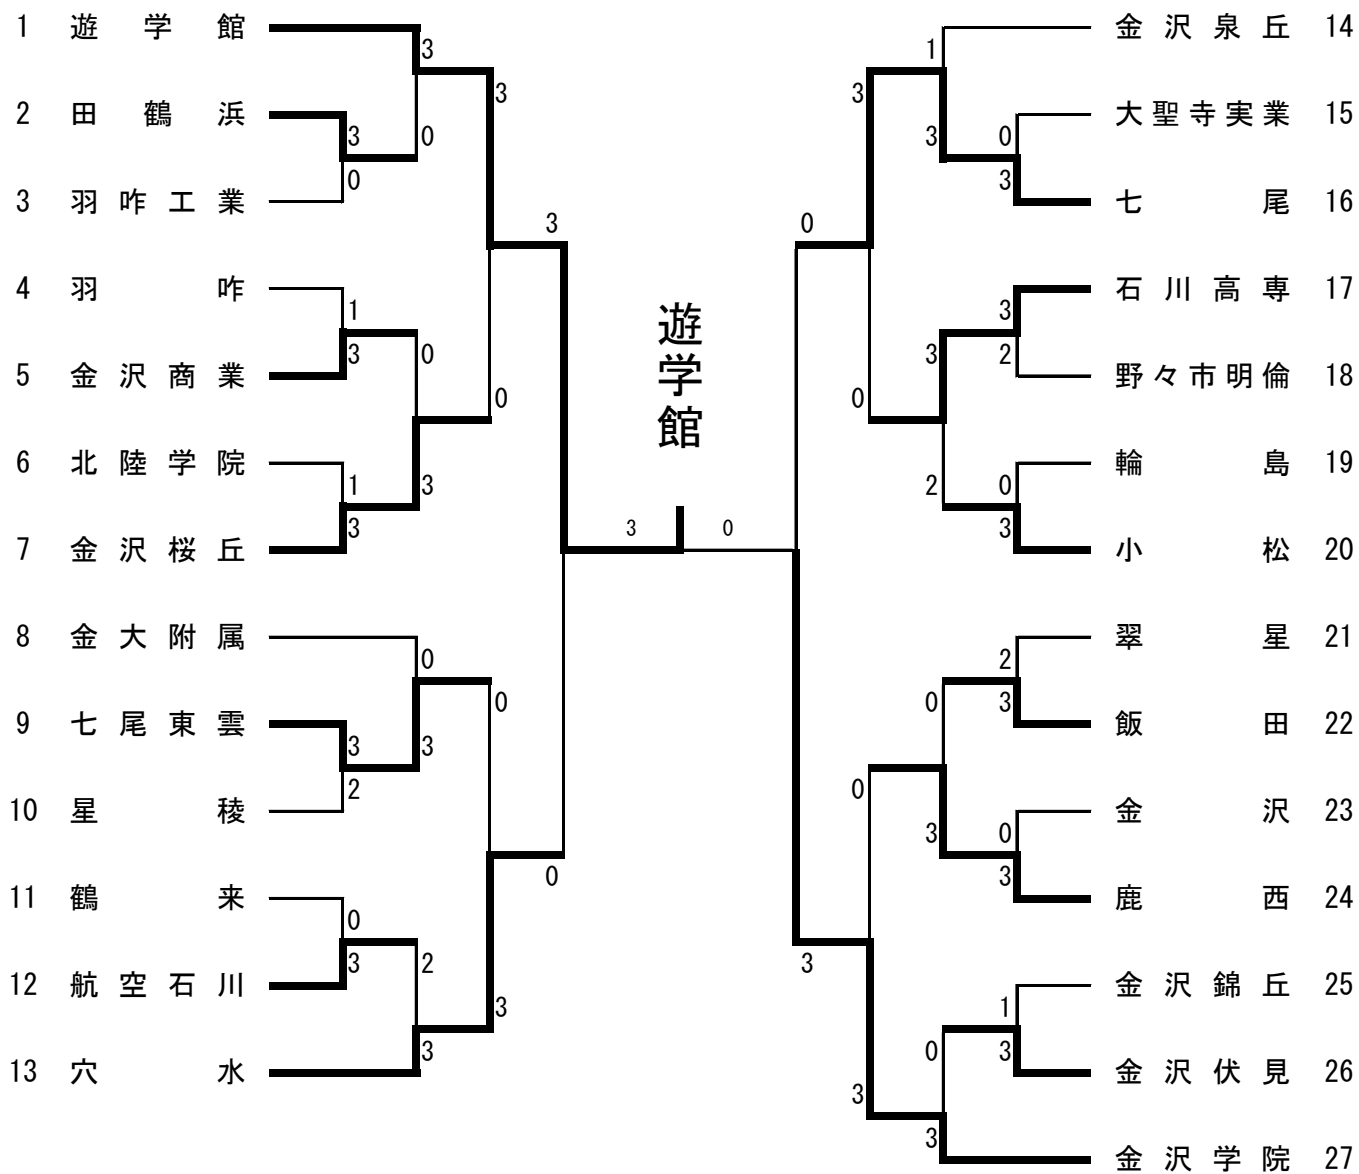

女子学校対抗

北信越代表決定戦

穴水 1 - 3 七尾