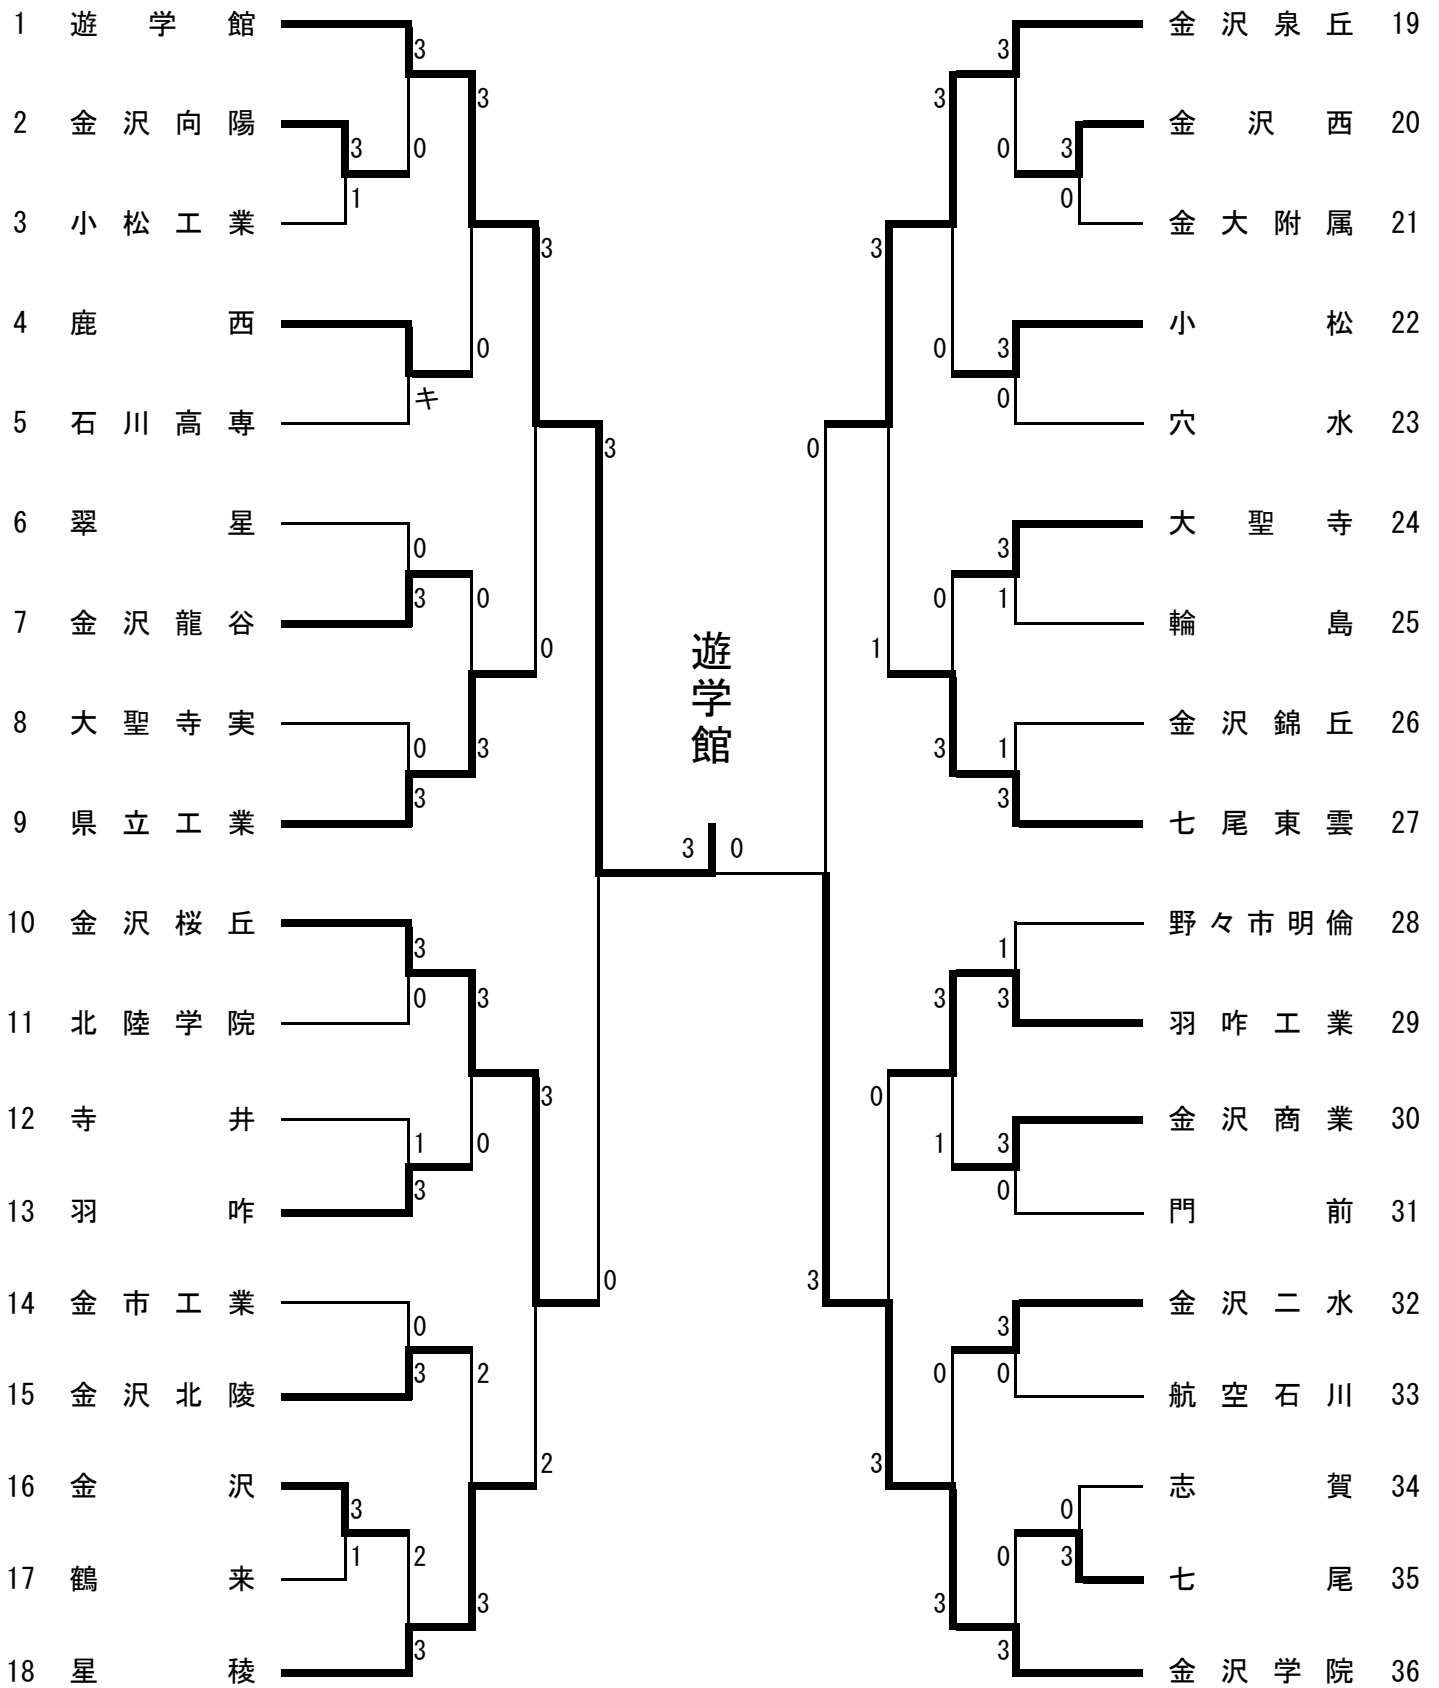

男子学校对抗（令和2年度新人大会）

女子学校对抗（令和2年度新人大会）